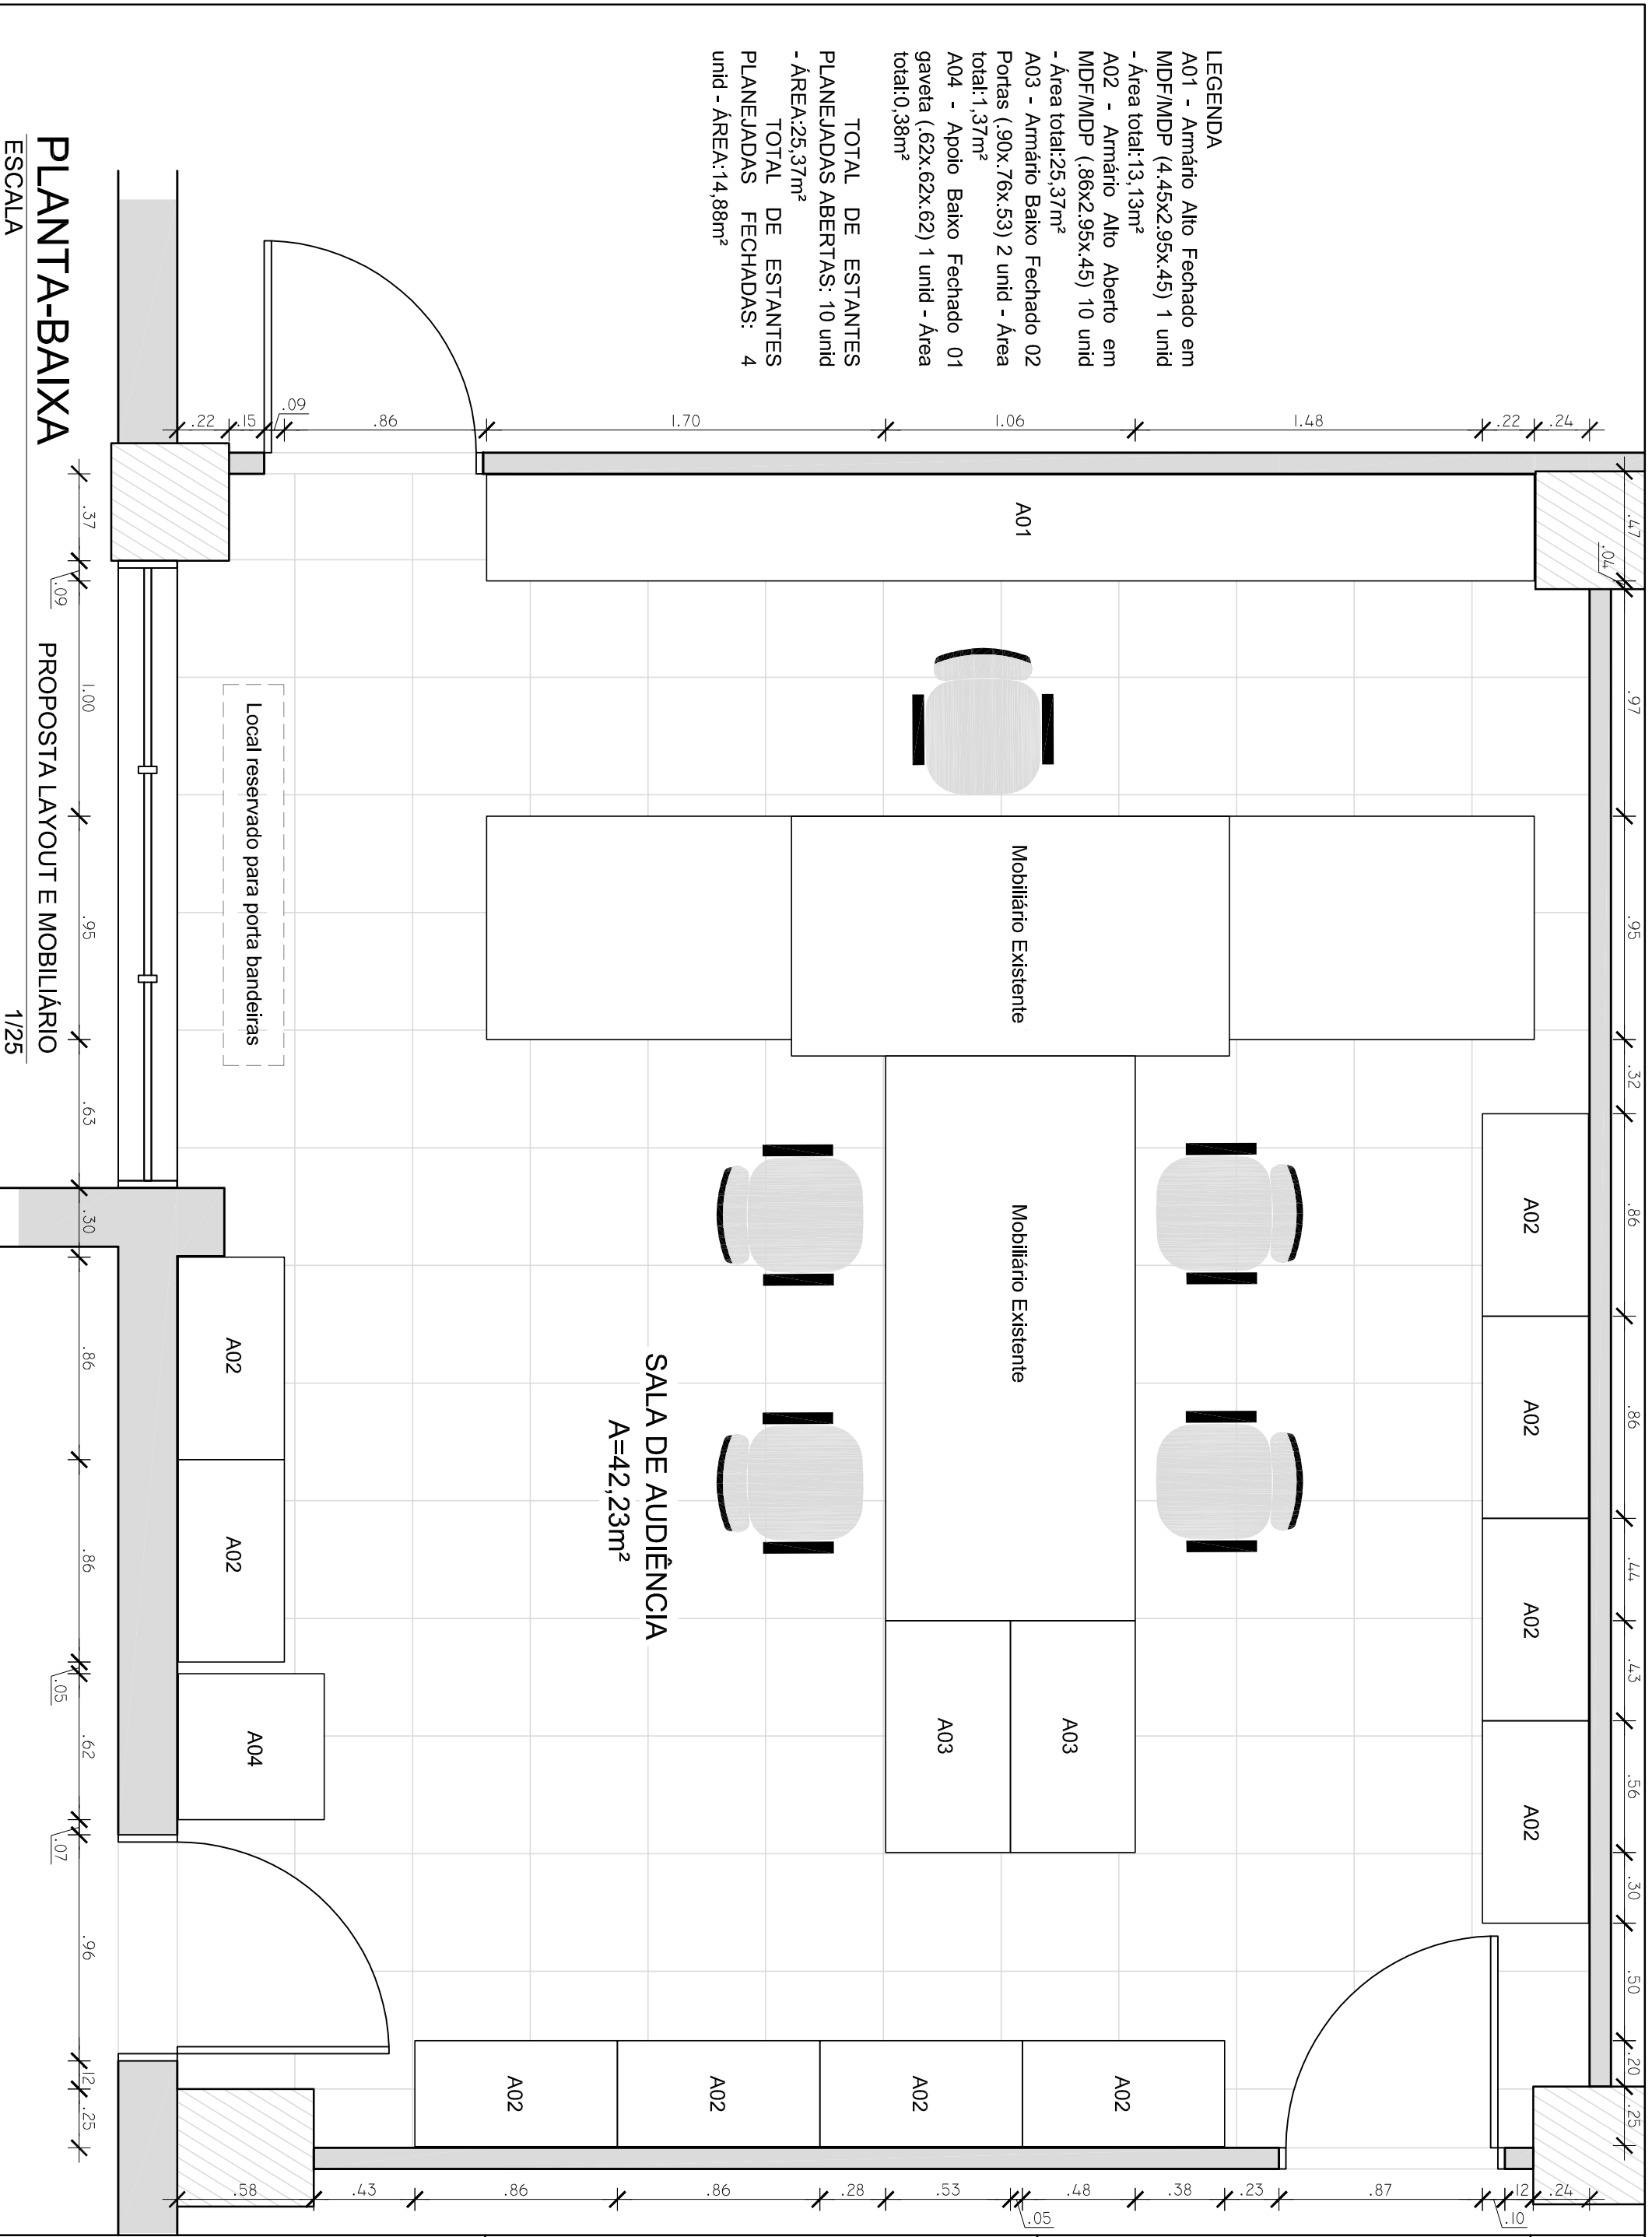

LEGENDA
 A01 - Armário Alto Fechado em MDF/MDP (4.45x2.95x.45) 1 unid - Área total:13,13m²
 A02 - Armário Alto Aberto em MDF/MDP (.86x2.95x.45) 10 unid - Área total:25,37m²
 A03 - Armário Baixo Fechado 02 Portas (.90x.76x.53) 2 unid - Área total:1,37m²
 A04 - Apoio Baixo Fechado 01 gaveta (.62x.62x.62) 1 unid - Área total:0,38m²

TOTAL DE ESTANTES
 PLANEJADAS ABERTAS: 10 unid - ÁREA:25,37m²
TOTAL DE ESTANTES
 PLANEJADAS FECHADAS: 4 unid - ÁREA:14,88m²

PLANTA-BAIXA

PROPOSTA LAYOUT E MOBILIÁRIO

1/25