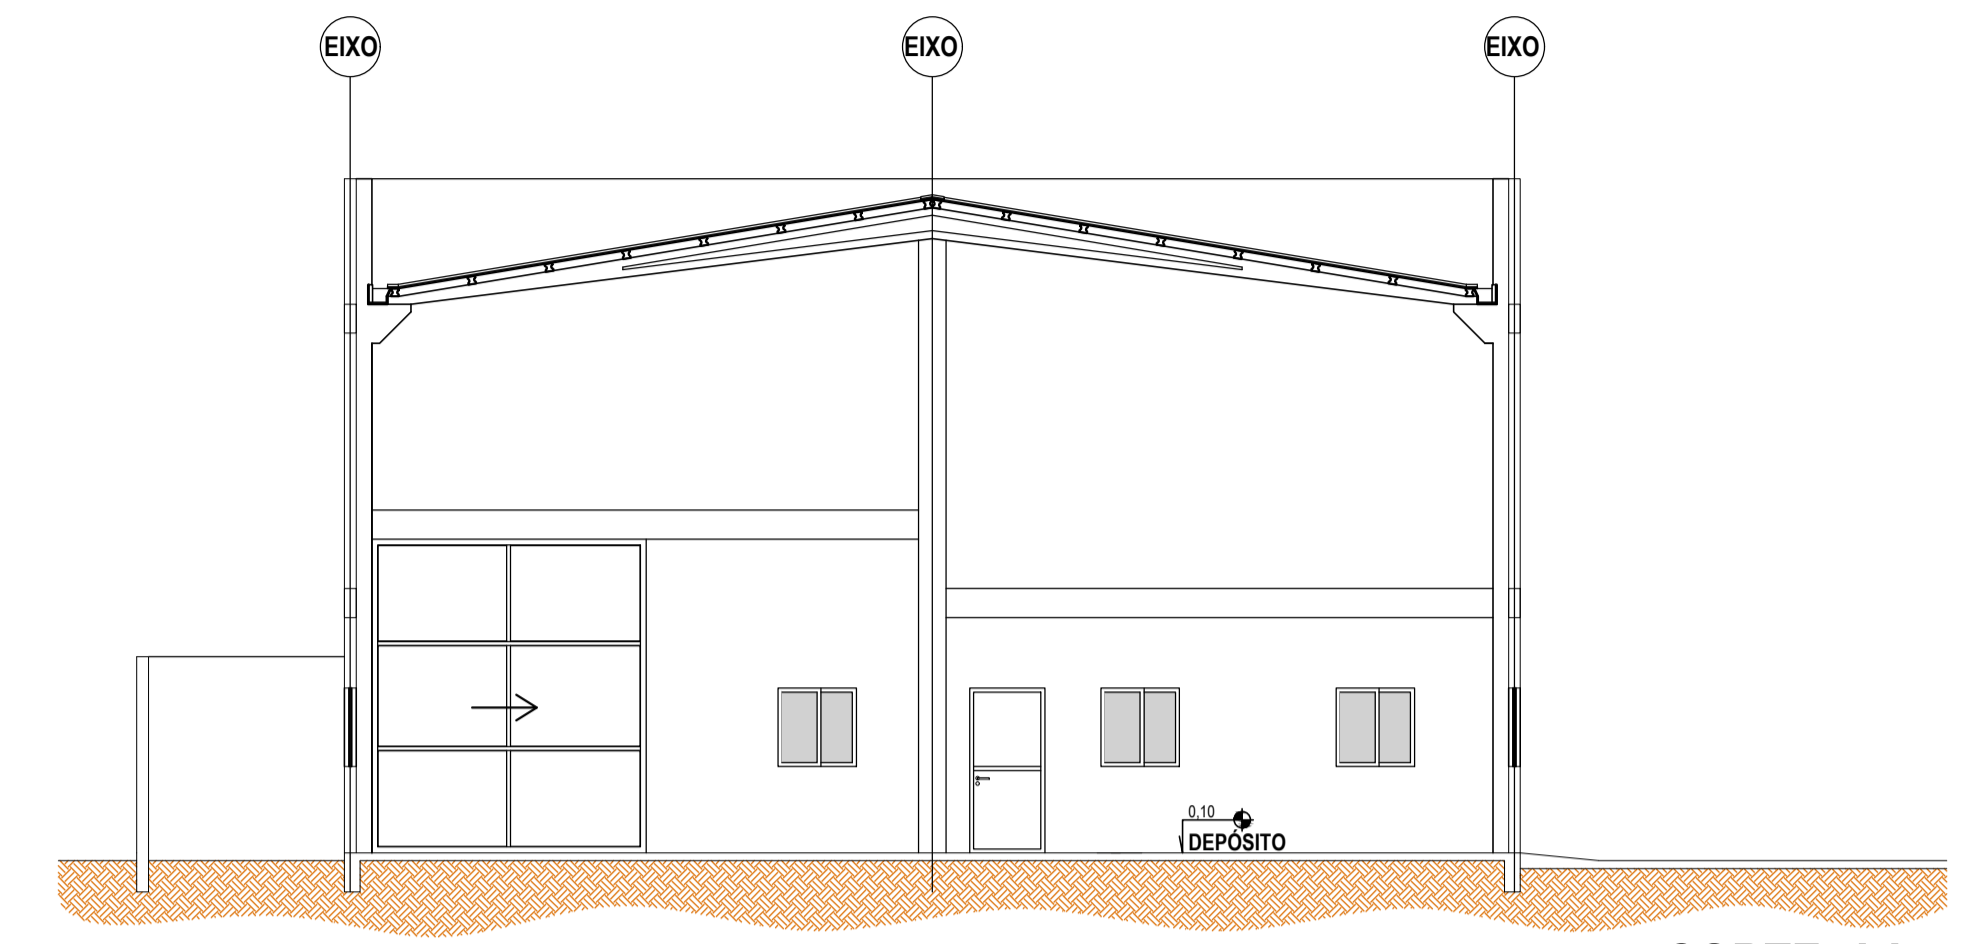

PL. COBERTA
ESCALA : 1/100

PL. BAIXA
ESCALA : 1/100

CORTE AA
ESCALA : 1/100

CORTE BB

JUSTIÇA FEDERAL DE 1ª INSTÂNCIA - SEÇÃO DA PARAÍBA		
END.: Rua João Teixeira de Carvalho, Esquina Rua Oeste Lisboa e Rua Alfredo Coutinho Lira, nº 480, Conjunto Pedro Genáim, João Pessoa - Paraíba		
PROPRIETÁRIO: JUSTIÇA FEDERAL DE 1ª INSTÂNCIA - SEÇÃO DA PARAÍBA		
AUTOR DO PROJETO: IZABELLA LIRA DE CARVALHO		
RESP. TÉCNICO: ENG. ARNALDO G. VIANA JÚNIOR		
PROPRIETÁRIO		
AUTOR DO PROJETO		
JUSTIÇA FEDERAL DE 1ª INSTÂNCIA - SEÇÃO DA PARAÍBA		
ARQUITETURA	Escala: 1:100	Prancha: 01/02
Plantas e Cortes do Galpão Anexo à Sede - JFPB	DATA: Março/2020	DESENHO:
JOÃO PESSOA - PARAÍBA	VISTO:	

FACHADA LESTE
ESCALA : 1/100

FACHADA OESTE
ESCALA : 1/100

FACHADA SUL
ESCALA : 1/100

FACHADA NORTE
ESCALA : 1/100

JUSTIÇA FEDERAL DE 1ª INSTÂNCIA - SEÇÃO DA PARAÍBA		
END.: Rua João Teixeira de Carvalho, Esquina Rua Oeste Lisboa e Rua Alfredo Coutinho Lira, nº 480, Conjunto Pedro Gondim, João Pessoa - Paraíba		
PROPRIETÁRIO: JUSTIÇA FEDERAL DE 1ª INSTÂNCIA - SEÇÃO DA PARAÍBA		
AUTOR DO PROJETO: IZABELLA LIRA DE CARVALHO		
RESP. TÉCNICO: ENG. ARNALDO G. VIANA JÚNIOR		
PROPRIETÁRIO		
AUTOR DO PROJETO		
JUSTIÇA FEDERAL DE 1ª INSTÂNCIA - SEÇÃO DA PARAÍBA		
ARQUITETURA	Escala: 1:100	Prancha: 02/02
Fachadas do Galpão Anexo à Sede - JFPB	DATA: Março/2020	DESENHO:
JOÃO PESSOA - PARAÍBA	VISTO:	