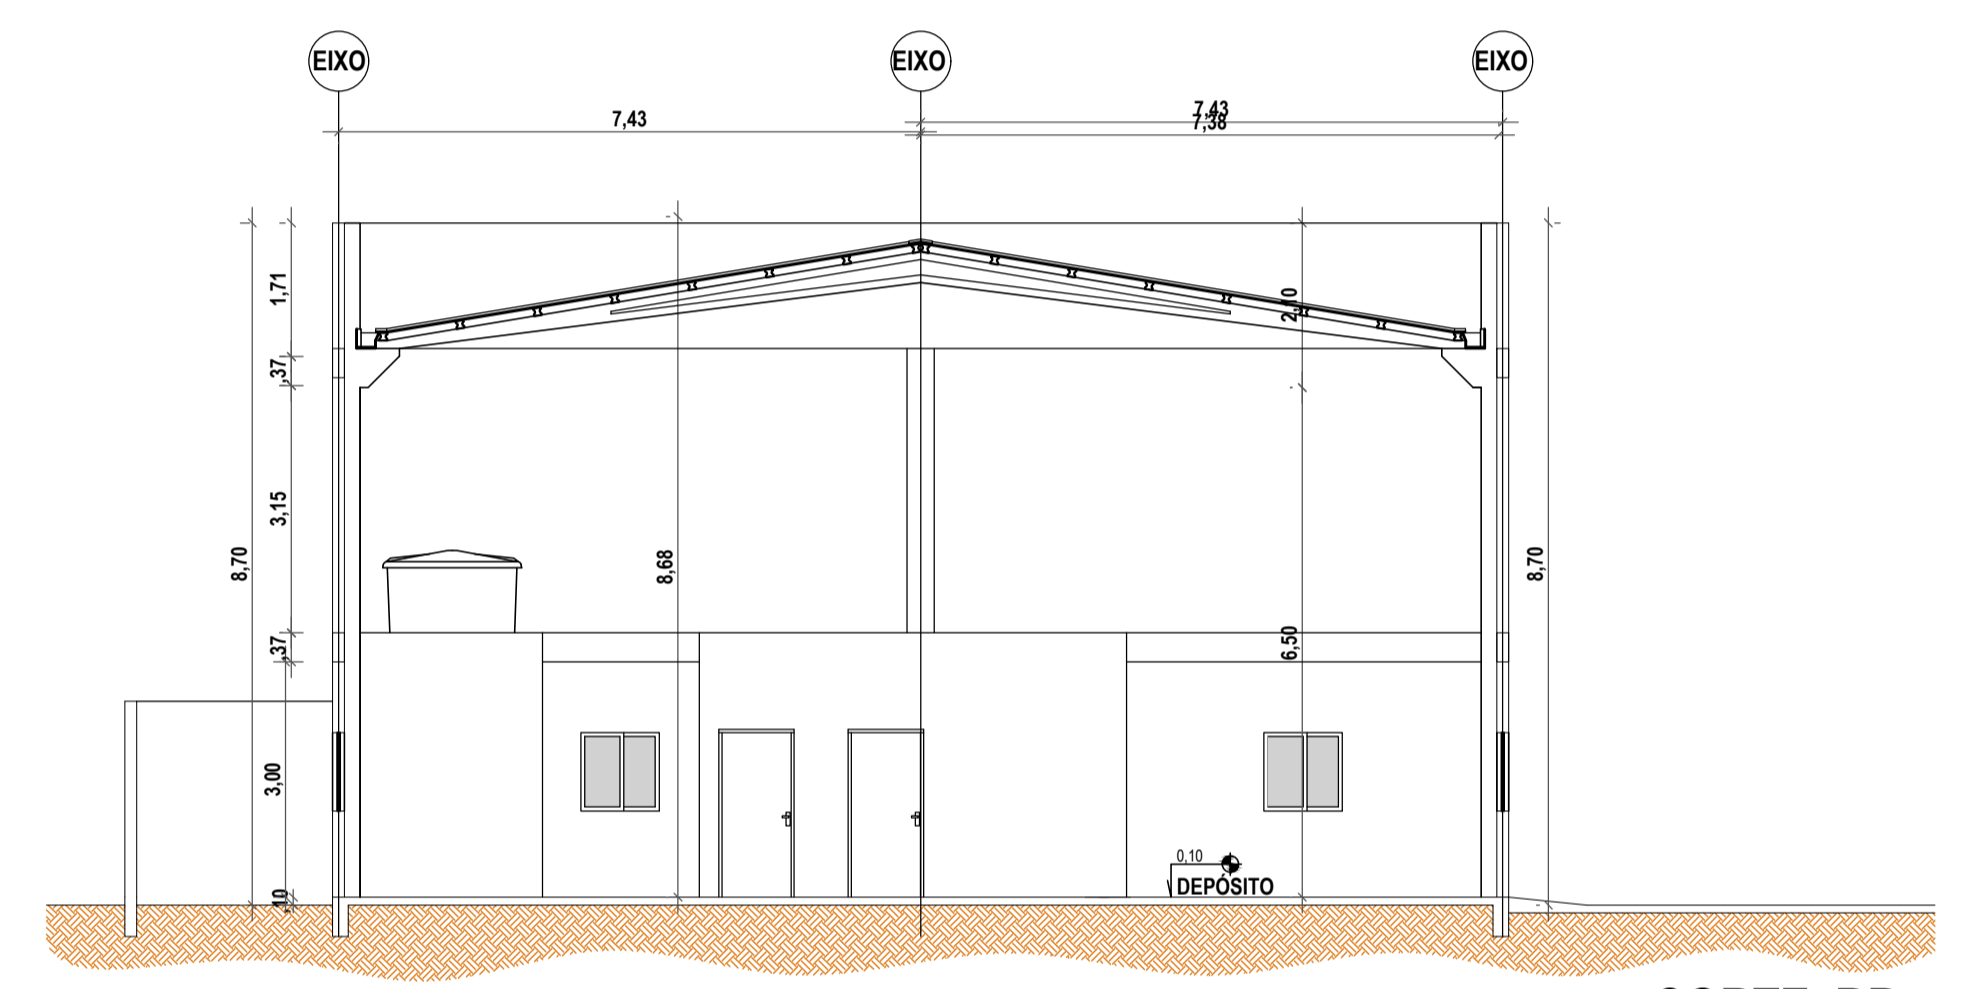

PL. COBERTA
ESCALA : 1/100

PL. BAIXA
ESCALA : 1/100

CORTE AA
ESCALA : 1/100

CORTE BB

JUSTIÇA FEDERAL DE 1ª INSTÂNCIA - SEÇÃO DA PARAÍBA		
END.: Rua João Teixeira de Carvalho, Esquina Rua Oeste Lisboa e Rua Alfredo Coutinho Lira, nº 480, Conjunto Pedro Genáim, João Pessoa - Paraíba		
PROPRIETÁRIO: JUSTIÇA FEDERAL DE 1ª INSTÂNCIA - SEÇÃO DA PARAÍBA		
AUTOR DO PROJETO: IZABELLA LIRA DE CARVALHO		
RESP. TÉCNICO: ENG. ARNALDO G. VIANA JÚNIOR		
PROPRIETÁRIO		
AUTOR DO PROJETO		
JUSTIÇA FEDERAL DE 1ª INSTÂNCIA - SEÇÃO DA PARAÍBA		
ARQUITETURA	Escala: 1:100	Prancha: 01/02
Plantas e Cortes do Galpão Anexo à Sede - JFPB	DATA: Março/2020	DESENHO:
JOÃO PESSOA - PARAÍBA	VISTO:	

FACHADA LESTE
ESCALA : 1/100

FACHADA OESTE
ESCALA : 1/100

FACHADA SUL
ESCALA : 1/100

FACHADA NORTE
ESCALA : 1/100

JUSTIÇA FEDERAL DE 1ª INSTÂNCIA - SEÇÃO DA PARAÍBA		
END.: Rua João Teixeira de Carvalho, Esquina Rua Oeste Lisboa e Rua Alfredo Coutinho Lira, nº 480, Conjunto Pedro Gondim, João Pessoa - Paraíba		
PROPRIETÁRIO: JUSTIÇA FEDERAL DE 1ª INSTÂNCIA - SEÇÃO DA PARAÍBA		
AUTOR DO PROJETO: IZABELLA LIRA DE CARVALHO		
RESP. TÉCNICO: ENG. ARNALDO G. VIANA JÚNIOR		
PROPRIETÁRIO		
AUTOR DO PROJETO		
JUSTIÇA FEDERAL DE 1ª INSTÂNCIA - SEÇÃO DA PARAÍBA		
ARQUITETURA	Escala: 1:100	Prancha: 02/02
Fachadas do Galpão Anexo à Sede - JFPB	DATA: Março/2020	DESENHO:
JOÃO PESSOA - PARAÍBA	VISTO:	