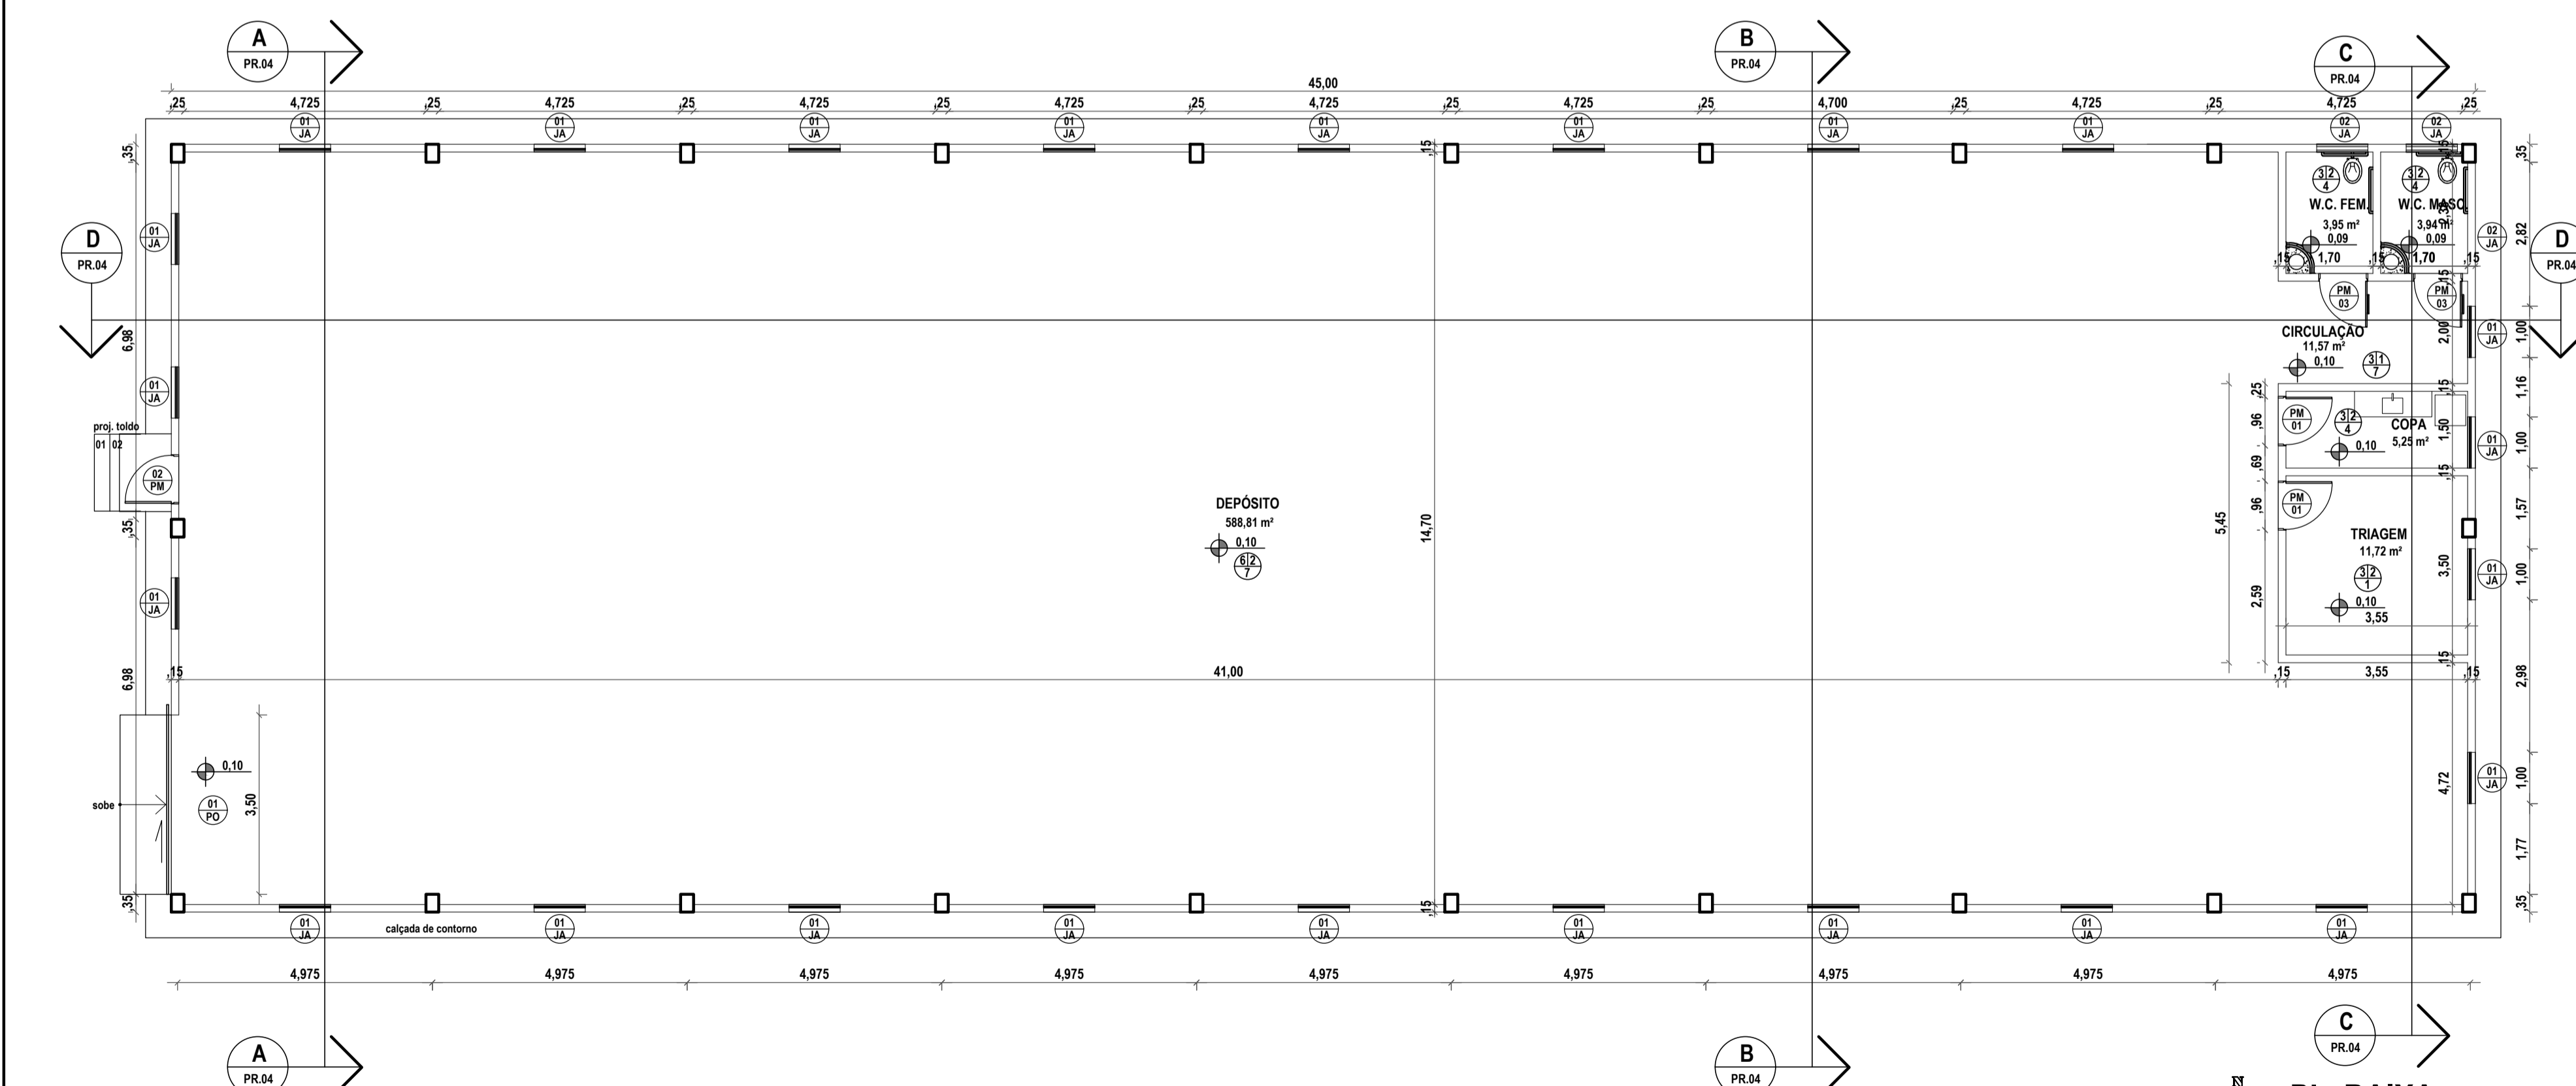

PL. COBERTA
ESCALA : 1/100

PL. BAIXA
ESCALA : 1/100

CORTE AA
ESCALA : 1/100

CORTE BB

JUSTIÇA FEDERAL DE 1ª INSTÂNCIA - SEÇÃO DA PARAÍBA		
END.: Rua João Teixeira de Carvalho, Esquina Rua Oeste Lisboa e Rua Alfredo Coutinho Lira, nº 480, Conjunto Pedro Genáim, João Pessoa - Paraíba		
PROPRIETÁRIO: JUSTIÇA FEDERAL DE 1ª INSTÂNCIA - SEÇÃO DA PARAÍBA		
AUTOR DO PROJETO: IZABELLA LIRA DE CARVALHO		
RESP. TÉCNICO: ENG. ARNALDO G. VIANA JÚNIOR		
PROPRIETÁRIO		
AUTOR DO PROJETO		
JUSTIÇA FEDERAL DE 1ª INSTÂNCIA - SEÇÃO DA PARAÍBA		
ARQUITETURA	Escala: 1:100	Prancha: 01/02
Plantas e Cortes do Galpão Anexo à Sede - JFPB	DATA: Março/2020	DESENHO:
JOÃO PESSOA - PARAÍBA	VISTO:	

FACHADA LESTE
ESCALA : 1/100

FACHADA OESTE
ESCALA : 1/100

FACHADA SUL
ESCALA : 1/100

FACHADA NORTE
ESCALA : 1/100

JUSTIÇA FEDERAL DE 1ª INSTÂNCIA - SEÇÃO DA PARAÍBA		
END.: Rua João Teixeira de Carvalho, Esquina Rua Oeste Lisboa e Rua Alfredo Coutinho Lira, nº 480, Conjunto Pedro Gondim, João Pessoa - Paraíba		
PROPRIETÁRIO: JUSTIÇA FEDERAL DE 1ª INSTÂNCIA - SEÇÃO DA PARAÍBA		
AUTOR DO PROJETO: IZABELLA LIRA DE CARVALHO		
RESP. TÉCNICO: ENG. ARNALDO G. VIANA JÚNIOR		
PROPRIETÁRIO		
AUTOR DO PROJETO		
JUSTIÇA FEDERAL DE 1ª INSTÂNCIA - SEÇÃO DA PARAÍBA		
ARQUITETURA	Escala: 1:100	Prancha: 02/02
Fachadas do Galpão Anexo à Sede - JFPB	DATA: Março/2020	DESENHO:
JOÃO PESSOA - PARAÍBA	VISTO:	