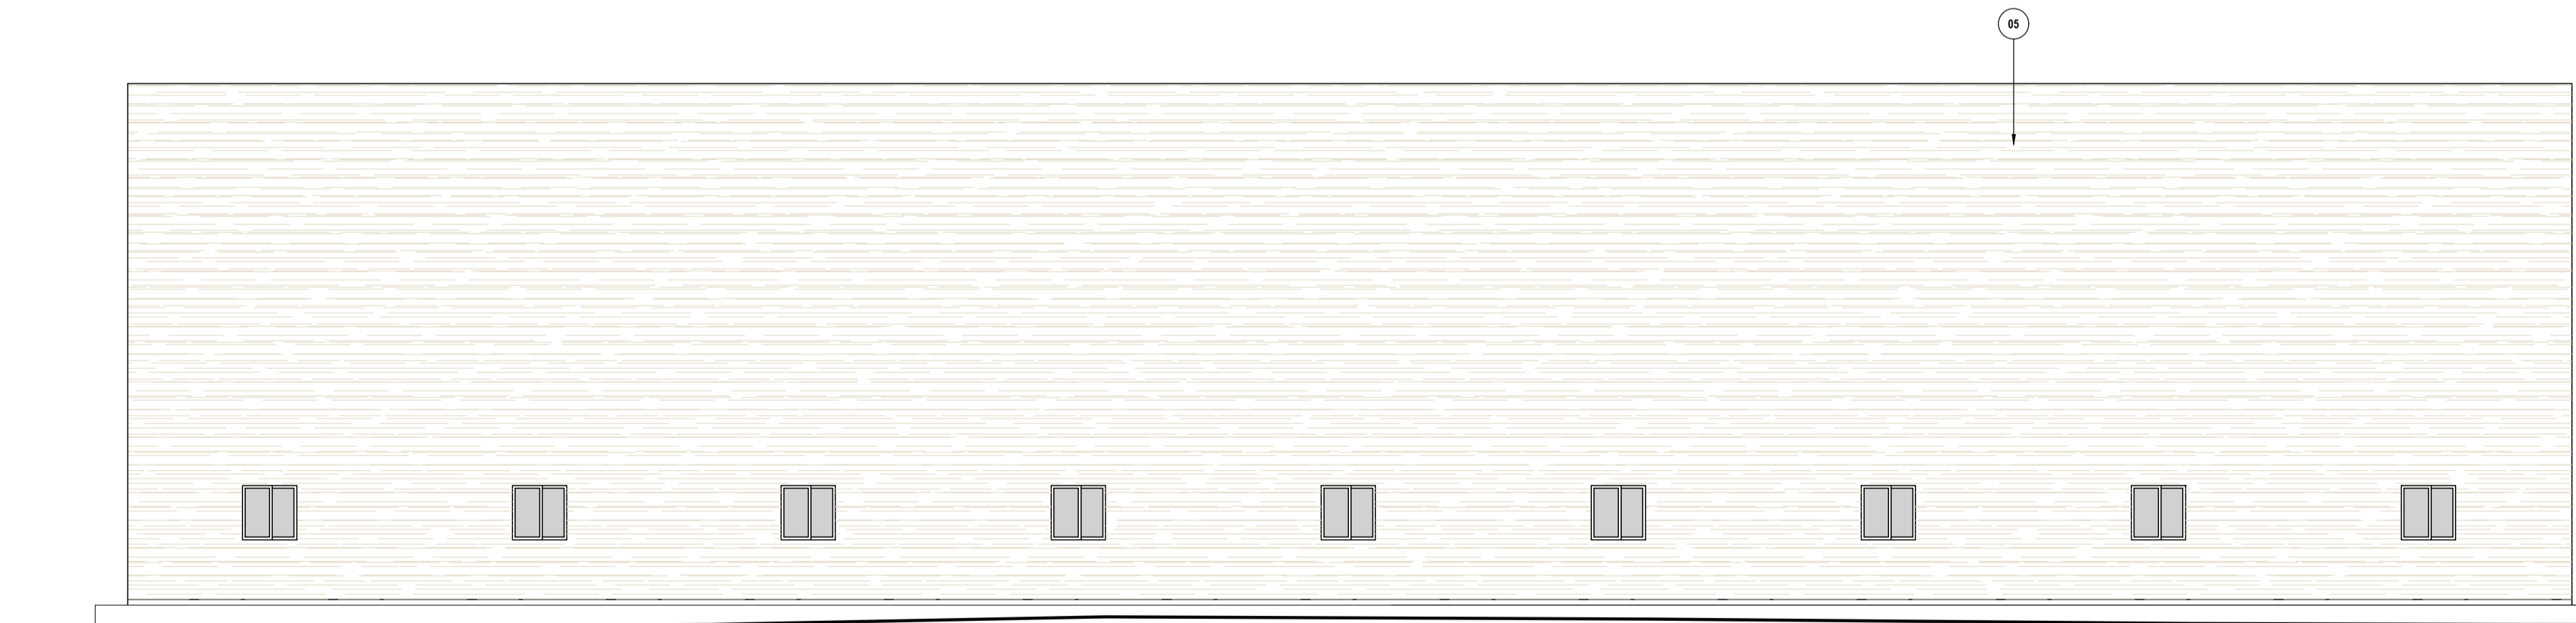

PL. COBERTA
ESCALA : 1/100

PL. BAIXA
ESCALA : 1/100

CORTE AA
ESCALA : 1/100

CORTE BB

JUSTIÇA FEDERAL DE 1ª INSTÂNCIA - SEÇÃO DA PARAÍBA		
END.: Rua João Teixeira de Carvalho, Esquina Rua Oeste Lisboa e Rua Alfredo Coutinho Lira, nº 480, Conjunto Pedro Genáim, João Pessoa - Paraíba		
PROPRIETÁRIO: JUSTIÇA FEDERAL DE 1ª INSTÂNCIA - SEÇÃO DA PARAÍBA		
AUTOR DO PROJETO: IZABELLA LIRA DE CARVALHO		
RESP. TÉCNICO: ENG. ARNALDO G. VIANA JÚNIOR		
PROPRIETÁRIO		
AUTOR DO PROJETO		
JUSTIÇA FEDERAL DE 1ª INSTÂNCIA - SEÇÃO DA PARAÍBA		
ARQUITETURA	Escala: 1:100	Prancha: 01/02
Plantas e Cortes do Galpão Anexo à Sede - JFPB	DATA: Março/2020	DESENHO:
JOÃO PESSOA - PARAÍBA	VISTO:	

FACHADA LESTE
ESCALA : 1/100

FACHADA OESTE
ESCALA : 1/100

FACHADA SUL
ESCALA : 1/100

FACHADA NORTE
ESCALA : 1/100

JUSTIÇA FEDERAL DE 1ª INSTÂNCIA - SEÇÃO DA PARAÍBA		
END.: Rua João Teixeira de Carvalho, Esquina Rua Oeste Lisboa e Rua Alfredo Coutinho Lira, nº 480, Conjunto Pedro Gondim, João Pessoa - Paraíba		
PROPRIETÁRIO: JUSTIÇA FEDERAL DE 1ª INSTÂNCIA - SEÇÃO DA PARAÍBA		
AUTOR DO PROJETO: IZABELLA LIRA DE CARVALHO		
RESP. TÉCNICO: ENG. ARNALDO G. VIANA JÚNIOR		
PROPRIETÁRIO		
AUTOR DO PROJETO		
JUSTIÇA FEDERAL DE 1ª INSTÂNCIA - SEÇÃO DA PARAÍBA		
ARQUITETURA	Escala: 1:100	Prancha: 02/02
Fachadas do Galpão Anexo à Sede - JFPB	DATA: Março/2020	DESENHO:
JOÃO PESSOA - PARAÍBA	VISTO:	