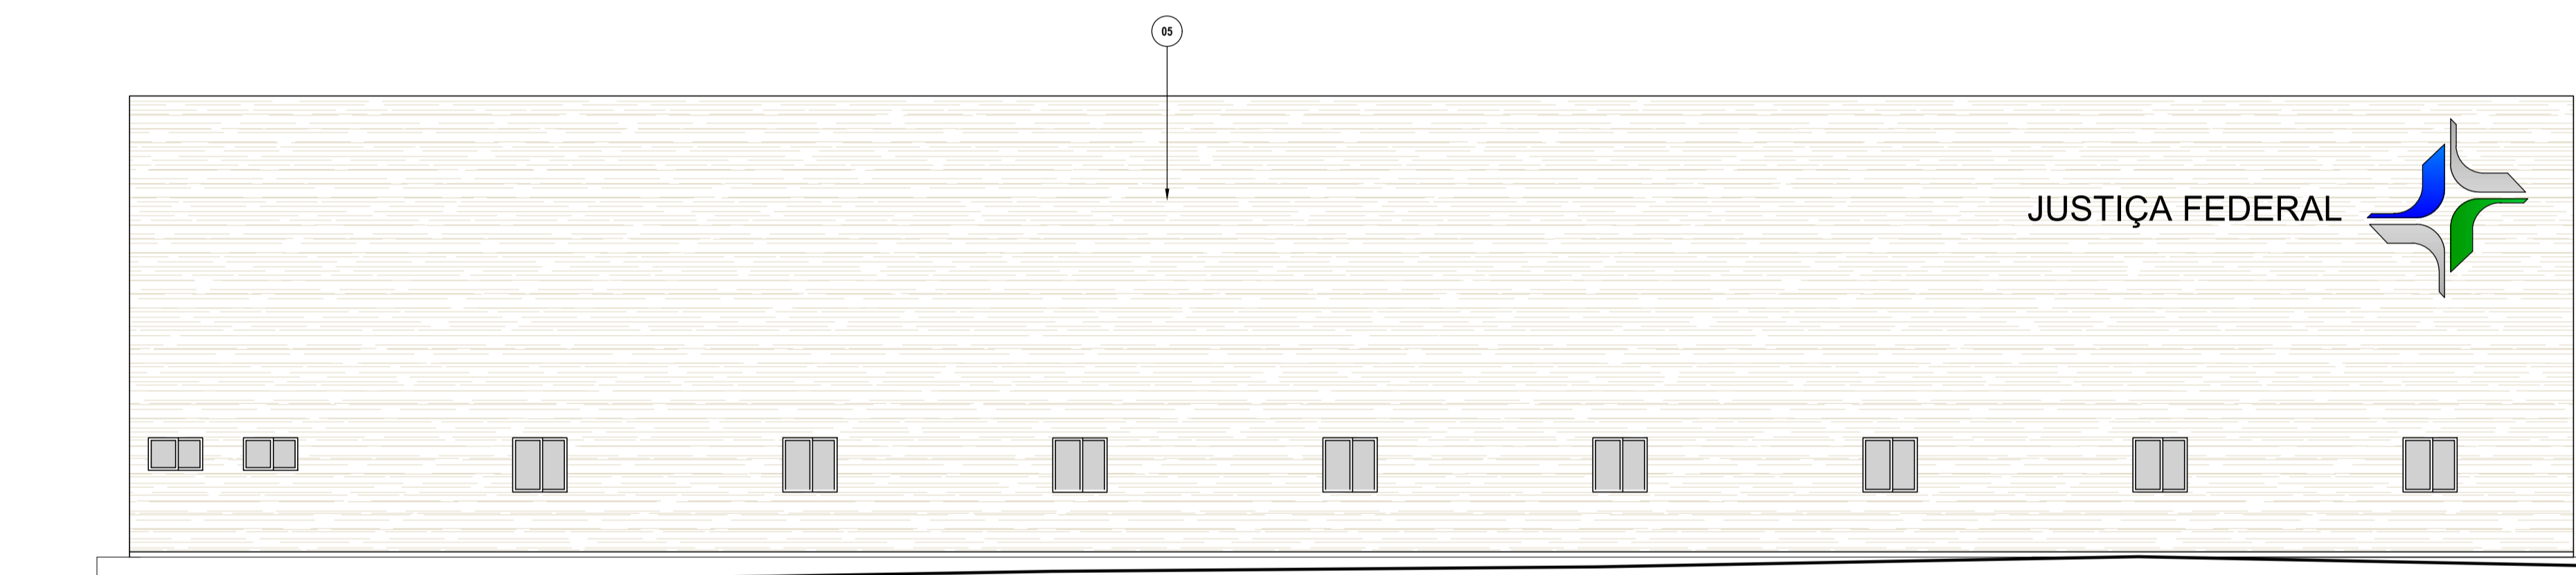

PL. COBERTA
ESCALA : 1/100

PL. BAIXA
ESCALA : 1/100

CORTE AA
ESCALA : 1/100

CORTE BB

JUSTIÇA FEDERAL DE 1ª INSTÂNCIA - SEÇÃO DA PARAÍBA		
END.: Rua João Teixeira de Carvalho, Esquina Rua Oeste Lisboa e Rua Alfredo Coutinho Lira, nº 480, Conjunto Pedro Genáim, João Pessoa - Paraíba		
PROPRIETÁRIO: JUSTIÇA FEDERAL DE 1ª INSTÂNCIA - SEÇÃO DA PARAÍBA		
AUTOR DO PROJETO: IZABELLA LIRA DE CARVALHO		
RESP. TÉCNICO: ENG. ARNALDO G. VIANA JÚNIOR		
PROPRIETÁRIO		
AUTOR DO PROJETO		
JUSTIÇA FEDERAL DE 1ª INSTÂNCIA - SEÇÃO DA PARAÍBA		
ARQUITETURA	Escala: 1:100	Prancha: 01/02
Plantas e Cortes do Galpão Anexo à Sede - JFPB	DATA: Março/2020	DESENHO:
JOÃO PESSOA - PARAÍBA	VISTO:	

FACHADA LESTE
ESCALA : 1/100

FACHADA OESTE
ESCALA : 1/100

FACHADA SUL
ESCALA : 1/100

FACHADA NORTE
ESCALA : 1/100

JUSTIÇA FEDERAL DE 1ª INSTÂNCIA - SEÇÃO DA PARAÍBA		
END.: Rua João Teixeira de Carvalho, Esquina Rua Oeste Lisboa e Rua Alfredo Coutinho Lira, nº 480, Conjunto Pedro Gondim, João Pessoa - Paraíba		
PROPRIETÁRIO: JUSTIÇA FEDERAL DE 1ª INSTÂNCIA - SEÇÃO DA PARAÍBA		
AUTOR DO PROJETO: IZABELLA LIRA DE CARVALHO		
RESP. TÉCNICO: ENG. ARNALDO G. VIANA JÚNIOR		
PROPRIETÁRIO		
AUTOR DO PROJETO		
JUSTIÇA FEDERAL DE 1ª INSTÂNCIA - SEÇÃO DA PARAÍBA		
ARQUITETURA	Escala: 1:100	Prancha: 02/02
Fachadas do Galpão Anexo à Sede - JFPB	DATA: Março/2020	DESENHO:
JOÃO PESSOA - PARAÍBA	VISTO:	