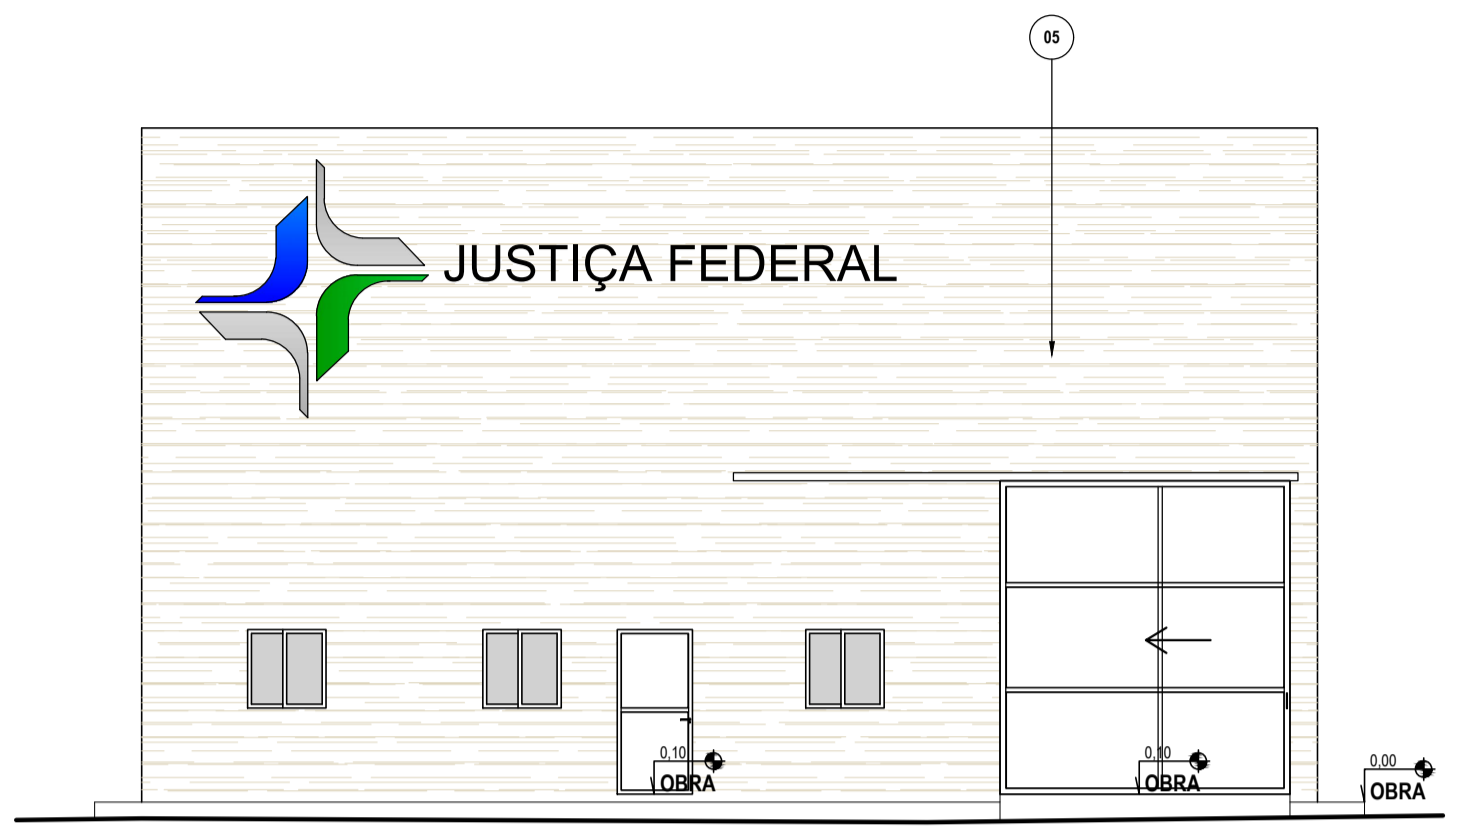

PL. COBERTA
ESCALA : 1/100

PL. BAIXA
ESCALA : 1/100

CORTE AA
ESCALA : 1/100

CORTE BB

JUSTIÇA FEDERAL DE 1ª INSTÂNCIA - SEÇÃO DA PARAÍBA		
END.: Rua João Teixeira de Carvalho, Esquina Rua Oeste Lisboa e Rua Alfredo Coutinho Lira, nº 480, Conjunto Pedro Genáim, João Pessoa - Paraíba		
PROPRIETÁRIO: JUSTIÇA FEDERAL DE 1ª INSTÂNCIA - SEÇÃO DA PARAÍBA		
AUTOR DO PROJETO: IZABELLA LIRA DE CARVALHO		
RESP. TÉCNICO: ENG. ARNALDO G. VIANA JÚNIOR		
PROPRIETÁRIO		
AUTOR DO PROJETO		
JUSTIÇA FEDERAL DE 1ª INSTÂNCIA - SEÇÃO DA PARAÍBA		
ARQUITETURA	Escala: 1:100	Prancha: 01/02
Plantas e Cortes do Galpão Anexo à Sede - JFPB	DATA: Março/2020	DESENHO:
JOÃO PESSOA - PARAÍBA	VISTO:	

FACHADA LESTE
ESCALA : 1/100

FACHADA OESTE
ESCALA : 1/100

FACHADA SUL
ESCALA : 1/100

FACHADA NORTE
ESCALA : 1/100

JUSTIÇA FEDERAL DE 1ª INSTÂNCIA - SEÇÃO DA PARAÍBA		
END.: Rua João Teixeira de Carvalho, Esquina Rua Oeste Lisboa e Rua Alfredo Coutinho Lira, nº 480, Conjunto Pedro Gondim, João Pessoa - Paraíba		
PROPRIETÁRIO: JUSTIÇA FEDERAL DE 1ª INSTÂNCIA - SEÇÃO DA PARAÍBA		
AUTOR DO PROJETO: IZABELLA LIRA DE CARVALHO		
RESP. TÉCNICO: ENG. ARNALDO G. VIANA JÚNIOR		
PROPRIETÁRIO		
AUTOR DO PROJETO		
JUSTIÇA FEDERAL DE 1ª INSTÂNCIA - SEÇÃO DA PARAÍBA		
ARQUITETURA	Escala: 1:100	Prancha: 02/02
Fachadas do Galpão Anexo à Sede - JFPB	DATA: Março/2020	DESENHO:
JOÃO PESSOA - PARAÍBA	VISTO:	